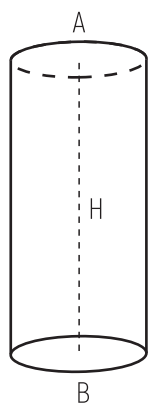

DOSTĘPNE WYMIARY ABAŻURÓW

AVAILABLE DIMENSIONS OF LAMPSHADES

ДОСТУПНЫЕ РАЗМЕРЫ АБАЖУРОВ

10
A = 180
B = 180
H = 300

11
A = 180
B = 300
H = 270

12
A = 300
B = 450
H = 400

13
A = 550
B = 600
H = 300

ЛАМПА ГАБИНЕТОВА / DESK LAMP / КАБИНЕТНАЯ ЛАМПА

DOSTĘPNE WYMIARY ABAŻURÓW

AVAILABLE DIMENSIONS OF LAMPSHADES

ДОСТУПНЫЕ РАЗМЕРЫ АБАЖУРОВ

LG-N

A = 180

B = 300

H = 270

LG-L

A = 200

B = 300

H = 210

LG-C

A = 280

B = 320

H = 170

LG-T/180

A = 180

B = 180

H = 300

LG-T/250

A = 250

B = 250

H = 300

LG-W/180