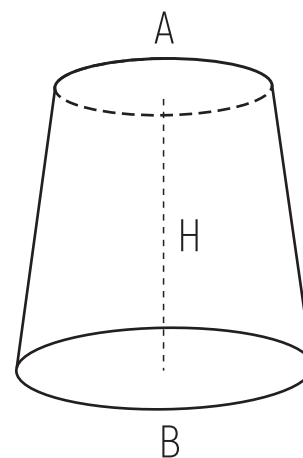

DOSTĘPNE WYMIARY ABAŻURÓW

AVAILABLE DIMENSIONS OF LAMPSHADES

ДОСТУПНЫЕ РАЗМЕРЫ АБАЖУРОВ

ŻYRANDOL / CHANDELIER / ЛЮСТРА

0

A = 90
B = 175
H = 110

3

A = 175
B = 175
H = 120

KINKIET / WALL LAMP / БРА

2

A = 150
B = 170
H = 120

6

A = 100
B = 150
H = 160

9

A = 120
B = 120
H = 210

ABAŻUR ZWD / ŻYRANDOL DUŻY / LARGE CHANDELIER / БОЛЬШАЯ ЛЮСТРА

DOSTĘPNE WYMIARY ABAŻURÓW

AVAILABLE DIMENSIONS OF LAMPSHADES

ДОСТУПНЫЕ РАЗМЕРЫ АБАЖУРОВ

10
A = 180
B = 180
H = 300

11
A = 180
B = 300
H = 270

12
A = 300
B = 450
H = 400

13
A = 550
B = 600
H = 300

ЛАМПА ГАБИНЕТОВА / DESK LAMP / КАБИНЕТНАЯ ЛАМПА

DOSTĘPNE WYMIARY ABAŻURÓW

AVAILABLE DIMENSIONS OF LAMPSHADES

ДОСТУПНЫЕ РАЗМЕРЫ АБАЖУРОВ

LG-N

A = 180

B = 300

H = 270

LG-L