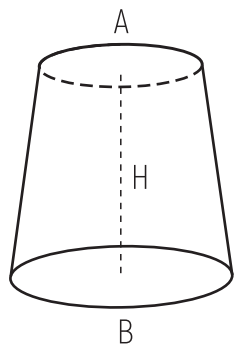

KINKIET / WALL LAMP / БРА

2

A = 150
B = 170
H = 120

6

A = 100
B = 150
H = 160

9

A = 120
B = 120
H = 210

ABAŻUR ZWD / ŻYRANDOL DUŻY / LARGE CHANDELIER / БОЛЬШАЯ ЛЮСТРА

DOSTĘPNE WYMIARY ABAŻURÓW

AVAILABLE DIMENSIONS OF LAMPSHADES

ДОСТУПНЫЕ РАЗМЕРЫ АБАЖУРОВ

10
A = 180
B = 180
H = 300

11
A = 180
B = 300
H = 270

12
A = 300
B = 450
H = 400

13
A = 550
B = 600
H = 300

ЛАМПА ГАБИНЕТОВА / DESK LAMP / КАБИНЕТНАЯ ЛАМПА

DOSTĘPNE WYMIARY ABAŻURÓW

AVAILABLE DIMENSIONS OF LAMPSHADES

ДОСТУПНЫЕ РАЗМЕРЫ АБАЖУРОВ

LG-N

A = 180

B = 300

H = 270

LG-L

A = 200

B = 300

H = 210

LG-C

A = 280

B = 320

H = 170

LG-T/180