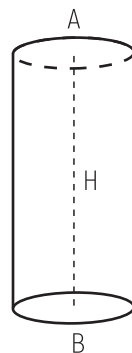

DOSTĘPNE WYMIARY ABAŻURÓW

AVAILABLE DIMENSIONS OF LAMPSHADES

ДОСТУПНЫЕ РАЗМЕРЫ АБАЖУРОВ

ŻYRANDOL / CHANDELIER / ЛЮСТРА

0

A = 90
B = 175
H = 110

3

A = 175
B = 175
H = 120

7

A = 130
B = 170
H = 200

1

A = 120
B = 170
H = 140

5

A = 120
B = 370
C = 250
D = 390
H = 150

8

A = 100
B = 100
H = 190

KINKIET / WALL LAMP / БРА

2

A = 150
B = 170
H = 120

6

A = 100
B = 150
H = 160

9

A = 120
B = 120
H = 210

ABAŻUR ZWD / ŻYRANDOL DUŻY / LARGE CHANDELIER / БОЛЬШАЯ ЛЮСТРА

DOSTĘPNE WYMIARY ABAŻURÓW

AVAILABLE DIMENSIONS OF LAMPSHADES

ДОСТУПНЫЕ РАЗМЕРЫ АБАЖУРОВ

10
A = 180
B = 180
H = 300

11
A = 180
B = 300
H = 270

12
A = 300
B = 450
H = 400

13
A = 550
B = 600
H = 300

ЛАМПА ГАБИНЕТОВА / DESK LAMP / КАБИНЕТНАЯ ЛАМПА