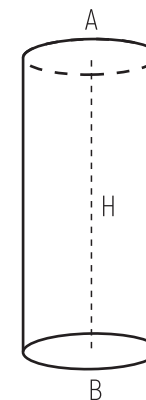

DOSTĘPNE WYMIARY ABAŻURÓW

AVAILABLE DIMENSIONS OF LAMPSHADES

ДОСТУПНЫЕ РАЗМЕРЫ АБАЖУРОВ

ŻYRANDOL / CHANDELIER / ЛЮСТРА

0

A = 90
B = 175
H = 110

3

A = 175
B = 175
H = 120

KINKIET / WALL LAMP / БРА

2

A = 150
B = 170
H = 120

6

A = 100
B = 150
H = 160

9

A = 120
B = 120
H = 210

ABAŻUR ZWD / ŻYRANDOL DUŻY / LARGE CHANDELIER / БОЛЬШАЯ ЛЮСТРА

DOSTĘPNE WYMIARY ABAŻURÓW

AVAILABLE DIMENSIONS OF LAMPSHADES

ДОСТУПНЫЕ РАЗМЕРЫ АБАЖУРОВ

10
A = 180
B = 180
H = 300

11
A = 180
B = 300
H = 270

12
A = 300
B = 450
H = 400

13
A = 550
B = 600
H = 300

ЛАМПА ГАБИНЕТОВА / DESK LAMP / КАБИНЕТНАЯ ЛАМПА

DOSTĘPNE WYMIARY ABAŻURÓW

AVAILABLE DIMENSIONS OF LAMPSHADES

ДОСТУПНЫЕ РАЗМЕРЫ АБАЖУРОВ

LG-N

A = 180

B = 300

H = 270

LG-L