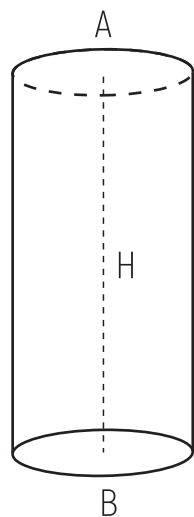

DOSTĘPNE WYMIARY ABAŻURÓW

AVAILABLE DIMENSIONS OF LAMPSHADES

ДОСТУПНЫЕ РАЗМЕРЫ АБАЖУРОВ

ŻYRANDOL / CHANDELIER / ЛЮСТРА

0

A = 90
B = 175
H = 110

3

A = 175
B = 175
H = 120

KINKIET / WALL LAMP / БРА

2

A = 150
B = 170
H = 120

6

A = 100
B = 150
H = 160

9

A = 120
B = 120
H = 210

ABAŻUR ZWD / ŻYRANDOL DUŻY / LARGE CHANDELIER / БОЛЬШАЯ ЛЮСТРА

DOSTĘPNE WYMIARY ABAŻURÓW

AVAILABLE DIMENSIONS OF LAMPSHADES

ДОСТУПНЫЕ РАЗМЕРЫ АБАЖУРОВ

10
A = 180
B = 180
H = 300

11
A = 180
B = 300
H = 270

12
A = 300
B = 450
H = 400

13
A = 550
B = 600
H = 300

ЛАМПА ГАБИНЕТОВА / DESK LAMP / КАБИНЕТНАЯ ЛАМПА

DOSTĘPNE WYMIARY ABAŻURÓW

AVAILABLE DIMENSIONS OF LAMPSHADES

ДОСТУПНЫЕ РАЗМЕРЫ АБАЖУРОВ

LG-N

A = 180

B = 300

H = 270

LG-L